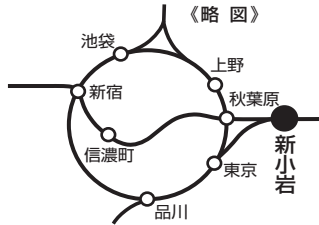

《事務局及び講習会場案内図》

- JR 山手線・つくばエクスプレス線・地下鉄日比谷線 秋葉原駅より総武線各駅にて新小岩駅（12分）下車
- 東京駅より総武快速線にて新小岩駅（14分）下車

**公益社団法人
東京労働基準協会連合会（本館）
（事務局 3F 及び学科講習会場）**

JR 新小岩駅南口より 1.3km

★ 徒歩約 17分

★ バス 7分 新小 22 葛西駅行き (①乗り場) } 江戸川区役所前下車 徒歩 3分
 新小 21 西葛西駅行き (②乗り場) } (駅から 4 つ目のバス停になります)