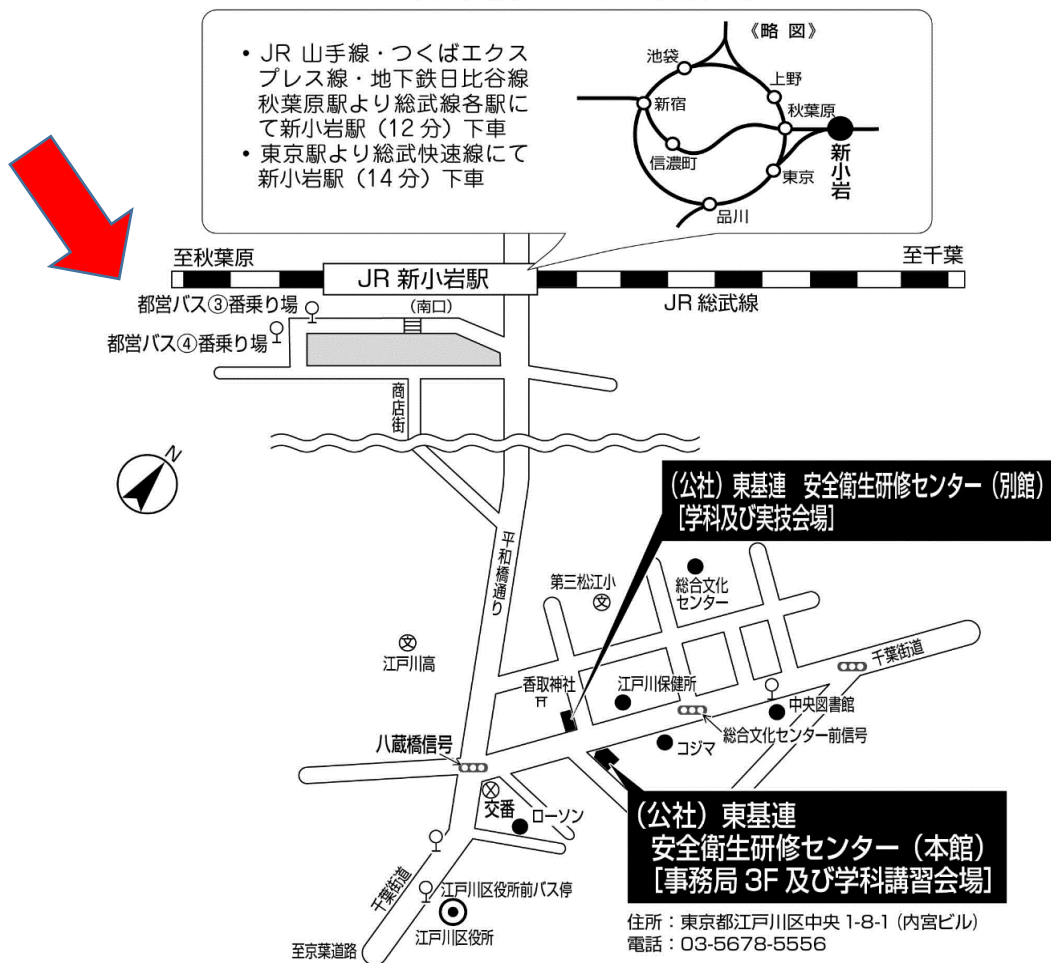

新小岩駅(南口)バス乗り場 変更のお知らせ

8月1日(水)よりバス乗り場が下記のように変更となります。
ご不便をお掛けしますが、何卒宜しくお願いします。

- ◎新小21 西葛西駅行き → ③番乗り場
- ◎新小22 葛西駅行き → ④番乗り場

《事務局及び講習会場案内図》

JR 新小岩駅南口より 1.3km

★ 徒歩約 17分

★ バス 7分 新小21 西葛西駅行き (③番乗り場) } 江戸川区役所前下車 徒歩 3分
新小22 葛西駅行き (④番乗り場) } (駅から4つ目のバス停になります)

※地図には載っていませんが、都営新宿線船堀駅より約 3.0km

バス 20分 新小21 新小岩駅前行き 江戸川区役所前下車 徒歩 3分