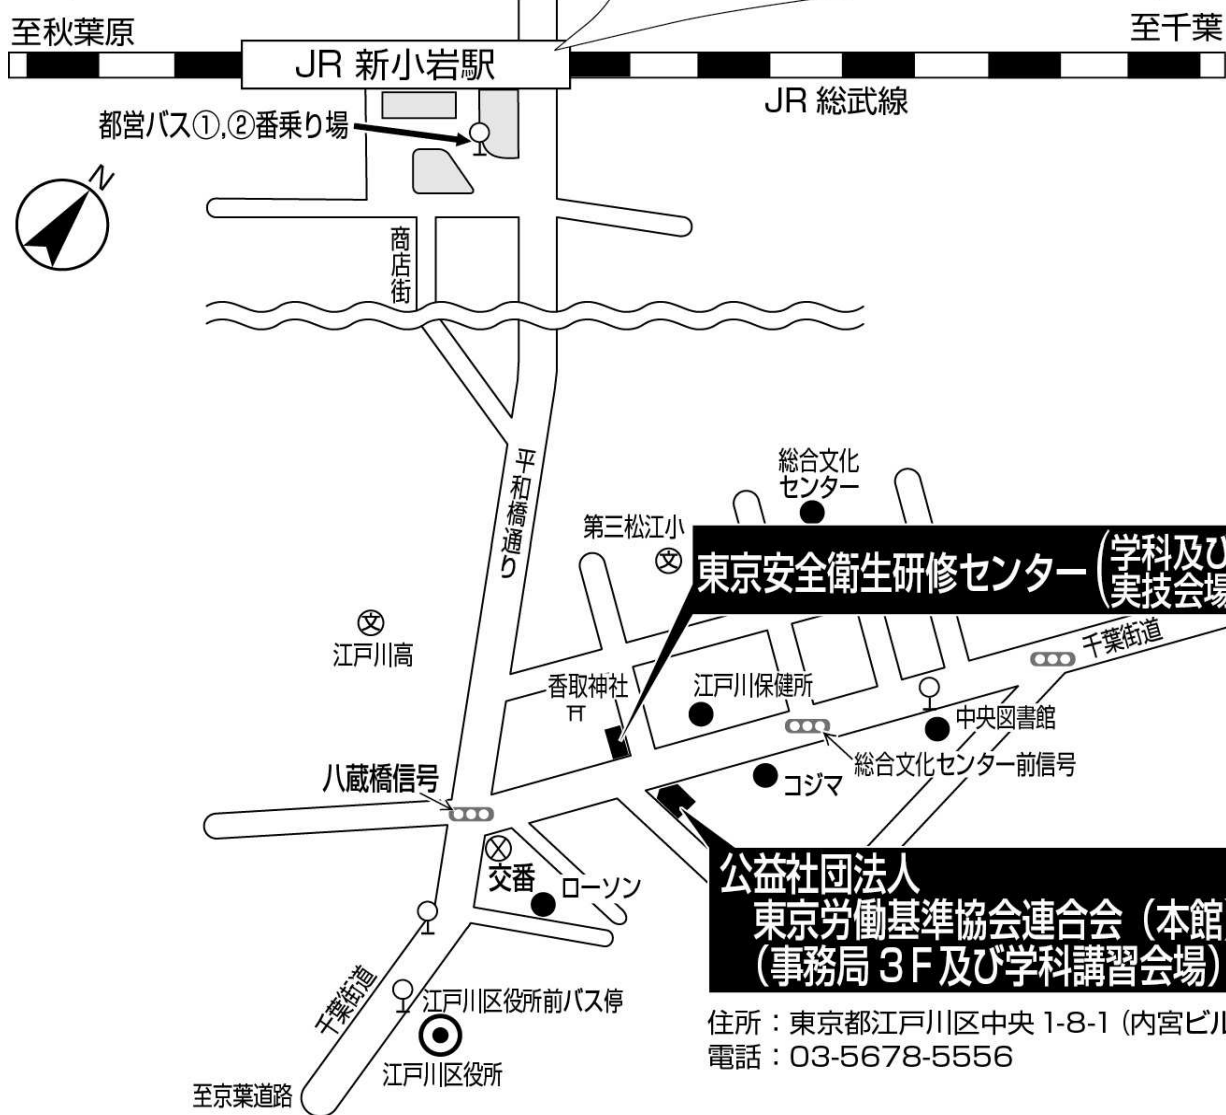

《事務局及び講習会場案内図》

- JR 山手線・つくばエクスプレス線・地下鉄日比谷線
秋葉原駅より総武線各駅にて新小岩駅（12分）下車
- 東京駅より総武快速線にて新小岩駅（14分）下車

JR 新小岩駅南口より 1.3km

★徒歩約 17分

★バス 7分 新小 22 葛西駅行き (①番乗り場) } 江戸川区役所前下車 徒歩 3分
新小 21 西葛西駅行き (②番乗り場) } (駅から4つ目のバス停になります)

※地図には載っていませんが、都営新宿線船堀駅より約 3.0km

バス 20分 新小 21 新小岩駅前行き 江戸川区役所前下車 徒歩 3分