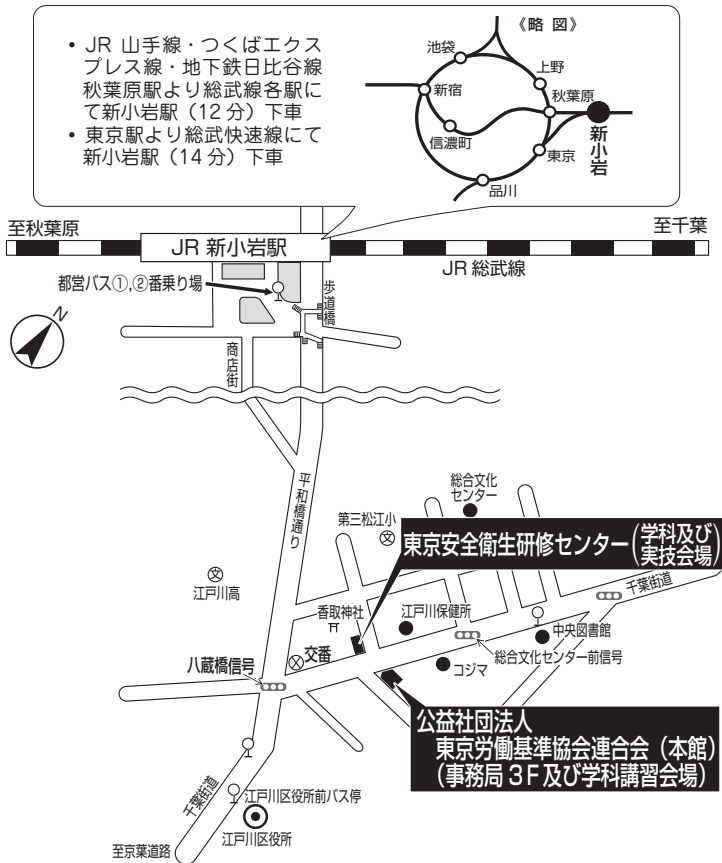

《事務局及び講習会場案内図》

JR 新小岩駅南口より 1.3km

★ 徒歩約 17分

★ バス 7分 新小 22 葛西駅行き (①乗り場) } 江戸川区役所前下車 徒歩 3分
 新小 21 西葛西駅行き (②乗り場) } (駅から 4つ目のバス停になります)

住所：東京都江戸川区中央 1-8-1 (内宮ビル)

TEL：03-5678-5556