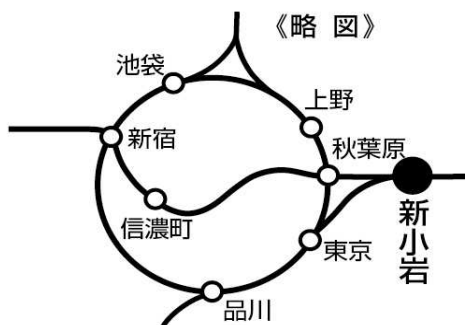

《事務局及び講習会場案内図》

- JR 山手線・つくばエクスプレス線・地下鉄日比谷線
秋葉原駅より総武線各駅にて新小岩駅（12分）下車
- 東京駅より総武快速線にて新小岩駅（14分）下車

JR 新小岩駅南口より 1.3km

★徒歩約 17分

★バス 7分 新小 22 葛西駅行き (①番乗り場) } 江戸川区役所前下車 徒歩 3分
新小 21 西葛西駅行き (②番乗り場) } (駅から4つ目のバス停になります)

※地図には載っていませんが、都営新宿線船堀駅より約 3.0km

バス 20分 新小 21 新小岩駅前行き 江戸川区役所前下車 徒歩 3分