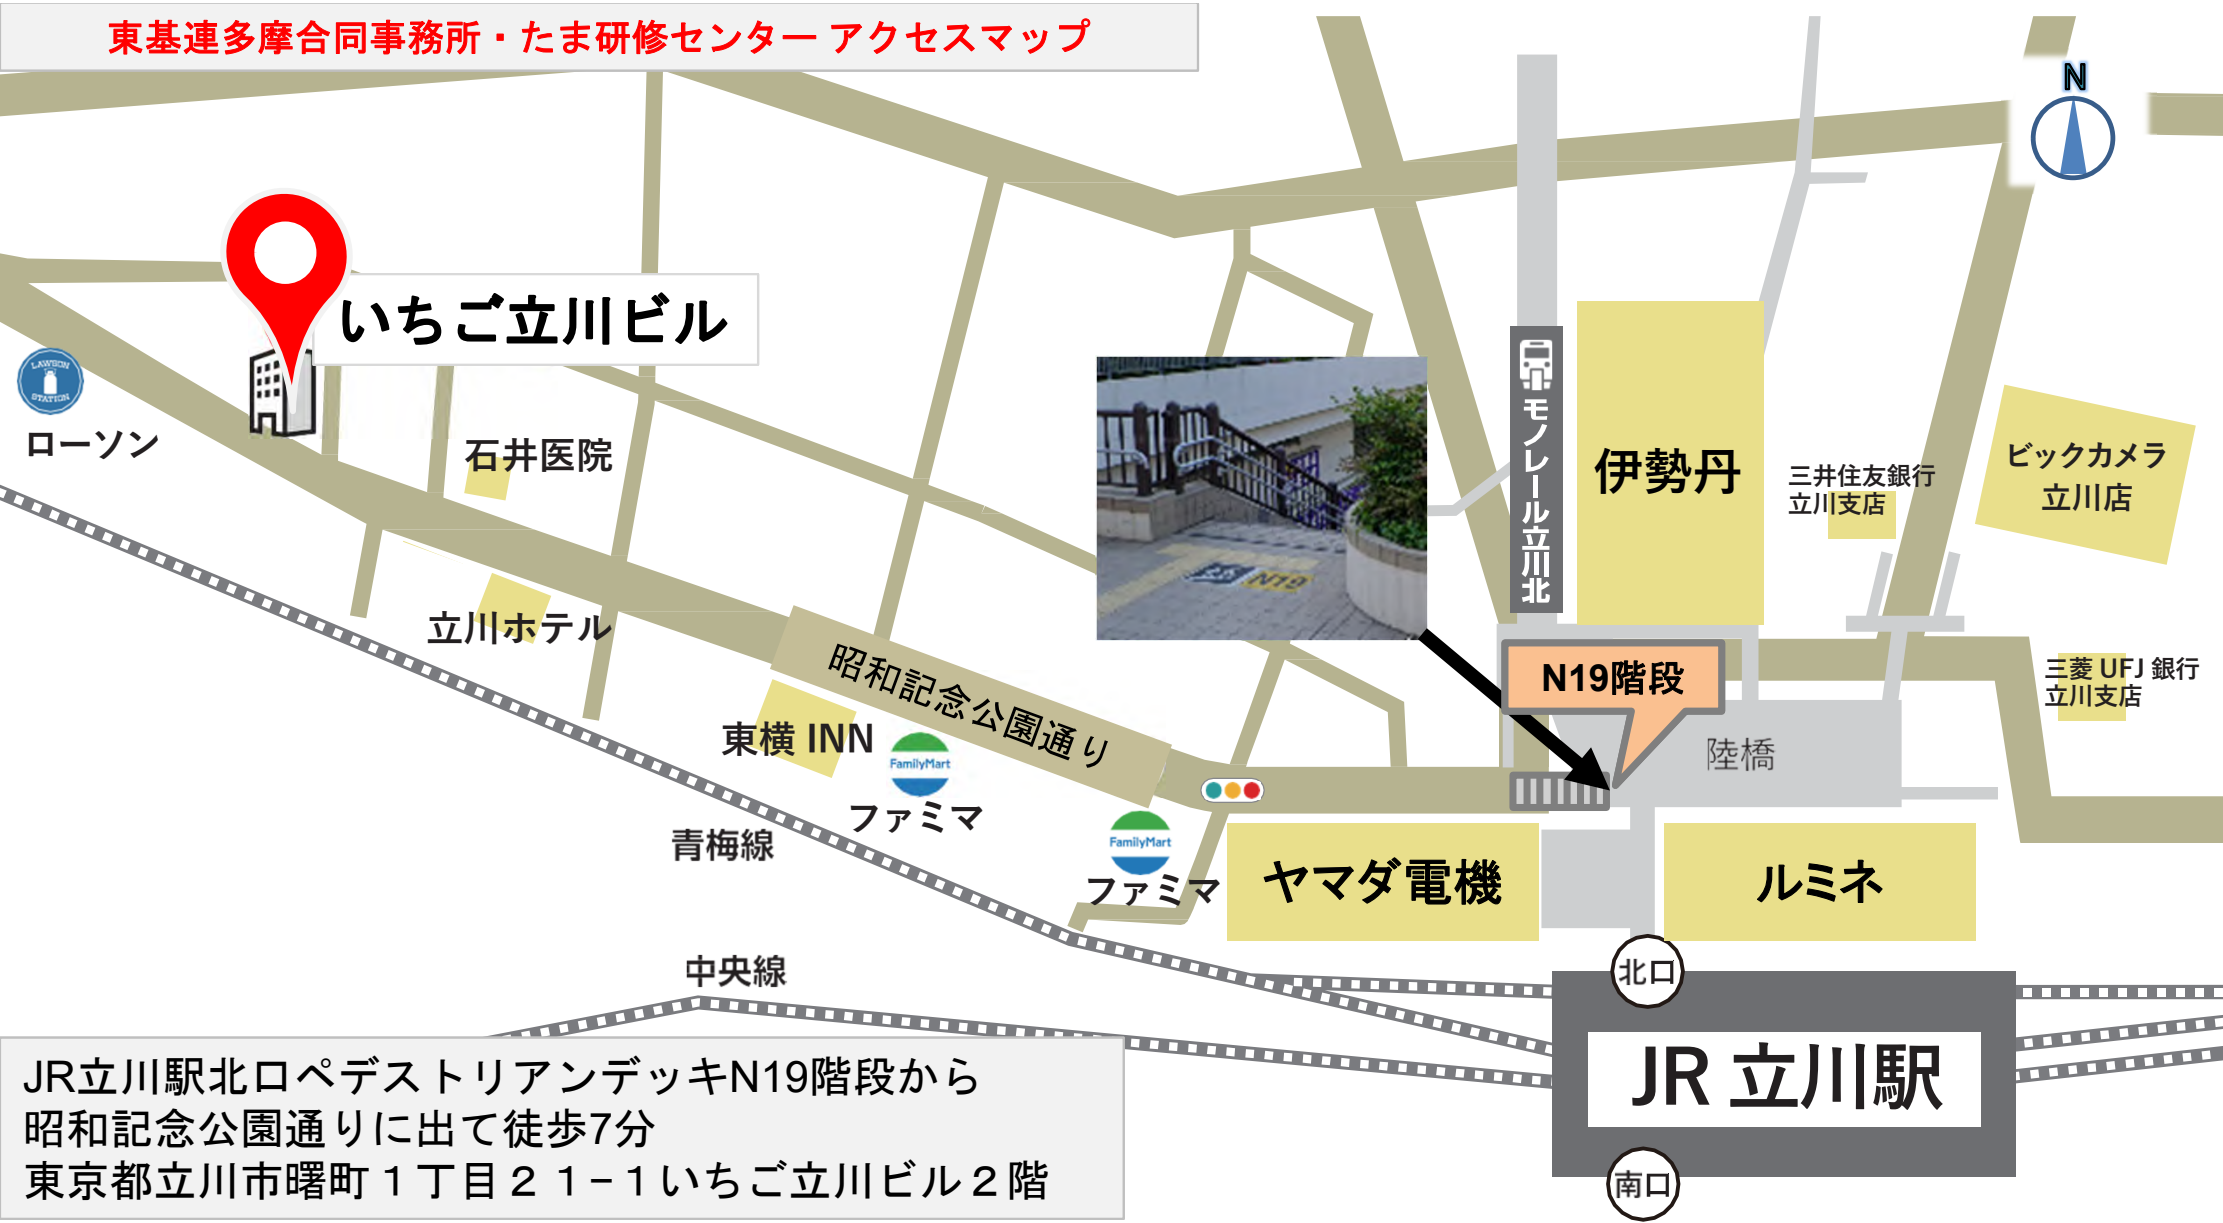

東基連多摩合同事務所・たま研修センター アクセスマップ

JR立川駅北口ペデストリアンデッキN19階段から
昭和記念公園通りに出て徒歩7分
東京都立川市曙町1丁目2 1-1 いちご立川ビル2階