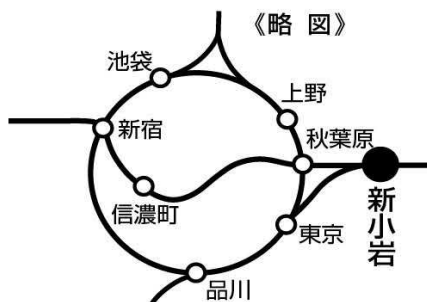

《事務局及び講習会場案内図》

- JR 山手線・つくばエクスプレス線・地下鉄日比谷線 秋葉原駅より総武線各駅にて新小岩駅（12分）下車
- 東京駅より総武快速線にて新小岩駅（14分）下車

住所：東京都江戸川区中央 1-8-1 (内宮ビル)
電話：03-5678-5556

JR 新小岩駅南口より 1.3km

★ 徒歩約 17分

★ バス 7分 新小 21 西葛西駅行き (③番乗り場) } 江戸川区役所前下車 徒歩 3分
新小 22 葛西駅行き (④番乗り場) } (駅から4つ目のバス停になります)

※ 地図には載っていませんが、都営新宿線船堀駅より約 3.0km

バス 20分 新小 21 新小岩駅前行き 江戸川区役所前下車 徒歩 3分