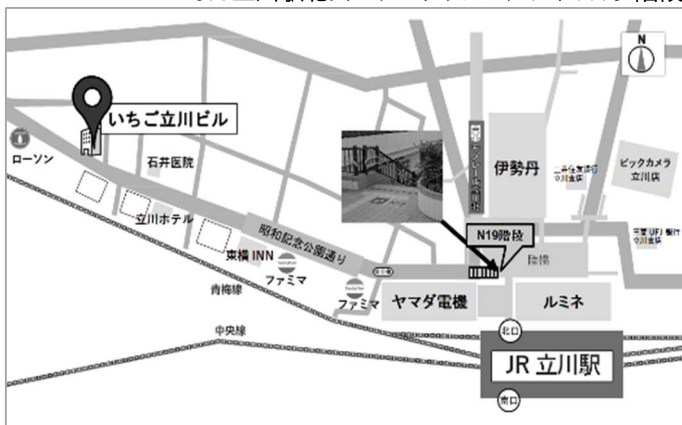

申込先:(公社)東基連 青梅労働基準協会支部(FAX:042-512-5473)
 〒190-0012 東京都立川市曙町1丁目21-1いちご立川ビル2階
 メールアドレス:oume-roukikyoshibu@toukiren.or.jp

テールゲートリフター特別教育 受講申込書・受講票 HP

東基連会員
非会員

第1回(12月11日) 第2回(1月17日)

希望回に○を記入

ふりがな	受講番号当方記入欄		
氏名	昭和・平成	年	月 日生
※反社会組織構成ではない方はチェックを <input type="checkbox"/>			
旧姓・通称併記の希望 <input type="checkbox"/> 有 <input type="checkbox"/> 無 併記を希望する氏名または通称()			
自宅住所	〒	—	TEL() -
所属事業場名			TEL() - FAX() -
事業場所在地	〒		
連絡先窓口	所属		氏名

振込情報をご記入ください。振込予定日 月 日 金額 円

※受講申込書の記載内容はこの講習会以外に使用するものではありません。

講習会場 アクセスマップ 住所:東京都立川市曙町1丁目21-1いちご立川ビル2階

JR 立川駅北口ペDESTリアンデッキ N19 階段から昭和記念公園通りに出て徒歩 7 分

Google MAP リンク先

講習時間(各回共通)

受付:8:00~
 オリエンテーション:8:20
 講習:8:30~12:50(休憩 20 分含む)
 ビルの入口は8時まで開きません。